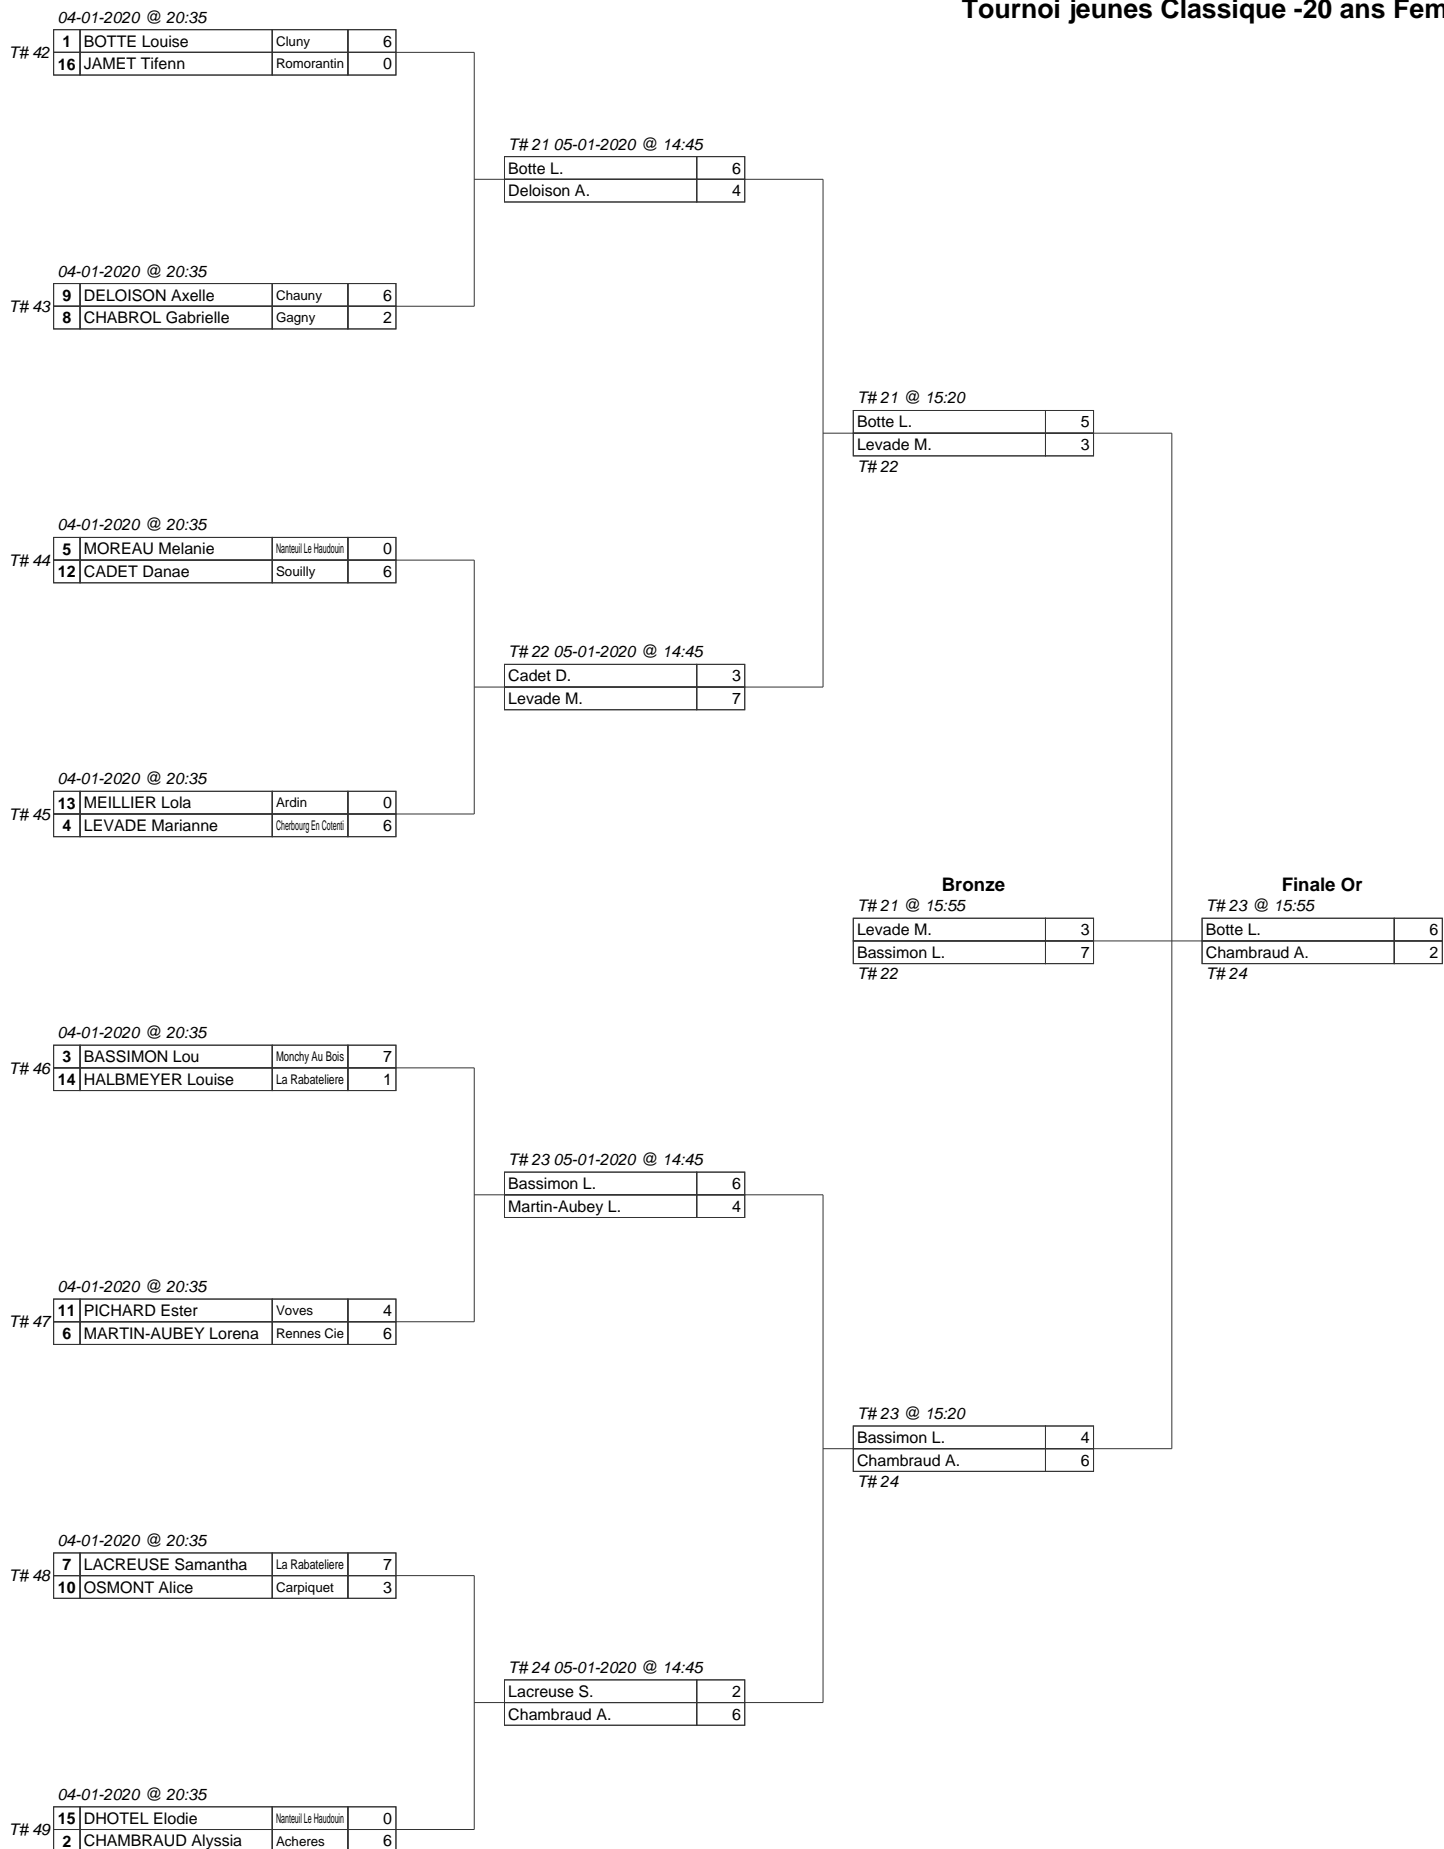

Tournoi jeunes Classique -20 ans Femme

Tournoi jeunes Classique -20 ans Femme

Pos.	Athlète	Clubs / Pays	Qual.	1/8	1/4	1/2	Finale Or
1	770910W BOTTE Louise	271078 Cluny	561-01	6	6	5	6
2	787282S CHAMBRAUD Alyssia	878111 Acheres	557-02	6	6	6	2
3	841714G BASSIMON Lou	762288 Monchy Au Bois	545-03	7	6	4	7
4	739162M LEVADE Marianne	950072 Cherbourg En Cotentin	541-04	6	7	3	3
5	837677U DELOISON Axelle	702002 Chauny	527-09	6 (140)	4		
6	837844A MARTIN-AUBEY Lorena	335067 Rennes Cie	536-06	6 (136)	4		
7	841376P CADET Danae	877058 Souilly	516-12	6 (130)	3		
8	795192P LACREUSE Samantha	1285114 La Rabateliere	534-07	7 (107)	2		
9	816455B CHABROL Gabrielle	893227 Gagny	529-08	2			
9	766471W DHOTEL Elodie	760224 Nanteuil Le Haudouin	506-15	0			
9	904218W HALBMEYER Louise	1285114 La Rabateliere	511-14	1			
9	854558T JAMET Tifenn	441104 Romorantin	506-16	0			
9	782562L MEILLIER Lola	1079182 Ardin	516-13	0			
9	790820M MOREAU Melanie	760224 Nanteuil Le Haudouin	541-05	0			
9	916818S OSMONT Alice	914024 Carpiquet	525-10	3			
9	819359H PICHARD Ester	428027 Voves	520-11	4			
17	886890L BOUDIER Eulalie	760163 Jaux	503-17				
18	810880S LEVEQUE Albane	877037 Veneux Les Sablons	500-18				
19	864803D BAUDIN Lola	428054 Arrou	487-19				
20	754607A CHARTRON Marine	290115 Belfort - Savoureuse	482-20				
21	972151L MEILLIER Eva	289099 Joigny	465-21				
22	937582L BAUVIEUX Aurelie	894264 Vincennes	456-22				
23	919342K LEVEQUE Kelly	893235 Sevrans	455-23				
24	776597C CASAMATTA Alizee	875017 Paris 13 Usmt	455-24				
25	962600E DEMICHEL Nina	877074 Savigny Le Temple	439-25				
26	908165L GILLINGHAM Agathe	760171 Compiègne	439-26				
27	925408D BRUANT Anaïs	893232 Rosny S/bois Csl	422-27				
28	909569M RAMEAU Morgane	289107 Brienon/armancon	388-28				
29	919339G BROUSSARD Lorianne	893235 Sevrans	377-29				
30	809581E CLAMENS Maeva	893235 Sevrans	367-30				
31	957702F DIRSON Ambre	878101 Villiers St Frederic	356-31				
32	967956B MAKACI Sirine	893229 Bondy As	289-32				